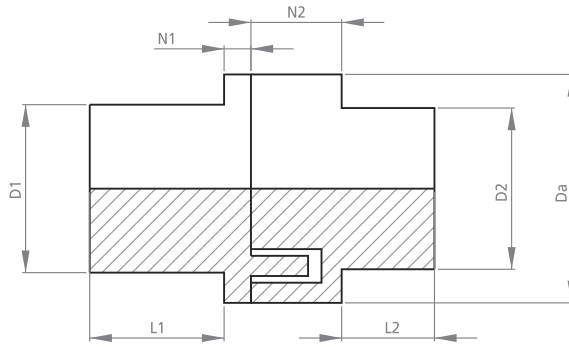

YILDIZ KAPLİN

KOD CODE	Da	D	E	S	B	L	N	I1
YK 65	65	42	16	0.5	15	105	27	37
YK 80	80	54	23	3	20	130	31	45
YK 95	95	65	22	1	20	140	35	47
YK 110	110	77	26	0.5	25	160	40	56
YK 125	125	81	32	0.5	31	180	45	58
YK 140	140	88	34	1	32	196	50	68
YK 160	160	104	40	0.5	40	175	50	65
YK 180	180	108	46	0.5	45	230	54	70
YK 200	200	123	48	1.5	45	250	58	75
YK 225	225	133	48	1.5	45	260	62	80
YK 250	250	148	48	1.5	45	270	64	84

AYAKLI KAPLİN

"H" TYPE COUPLING

KOD CODE	Da	D1	L1	N1	D2	L2	N2
AK 68	68	50	40	9	48	17	27
AK 80	80	53	46	12	52	22	26
AK 95	95	64	48	12	63	26	33
AK 110	110	75	46	12	76	30	33
AK 125	125	84	54	13	88	30	32
AK 140	140	97	54	13	97	42	33
AK 160	160	104	56	14.5	114	34	40
AK 180	180	112	65	17.5	129	34.5	47
AK 200	200	130	65	18	132	35	51
AK 225	225	135	73	21	151	44	55
AK 250	250	152	76	27	170	43	63
AK 280	282	158	81	50	186	70	68
AK 315	315	170	85	50	190	80	70