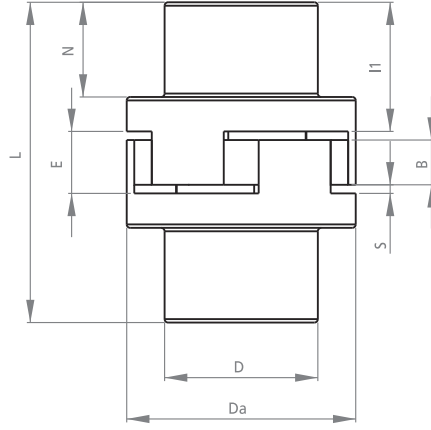

YILDIZ KAPLİN

KOD CODE	Da	D	E	S	B	L	N	I1
YK 65	65	42	16	0.5	15	105	27	37
YK 80	80	54	23	3	20	130	31	45
YK 95	95	65	22	1	20	140	35	47
YK 110	110	77	26	0.5	25	160	40	56
YK 125	125	81	32	0.5	31	180	45	58
YK 140	140	88	34	1	32	196	50	68
YK 160	160	104	40	0.5	40	175	50	65
YK 180	180	108	46	0.5	45	230	54	70
YK 200	200	123	48	1.5	45	250	58	75
YK 225	225	133	48	1.5	45	260	62	80
YK 250	250	148	48	1.5	45	270	64	84

AYAKLI KAPLİN

"H" TYPE COUPLING

KOD CODE	Da	D1	L1	N1	D2	L2	N2
AK 68	68	50	40	9	48	17	27
AK 80	80	53	46	12	52	22	26
AK 95	95	64	48	12	63	26	33
AK 110	110	75	46	12	76	30	33
AK 125	125	84	54	13	88	30	32
AK 140	140	97	54	13	97	42	33
AK 160	160	104	56	14.5	114	34	40
AK 180	180	112	65	17.5	129	34.5	47
AK 200	200	130	65	18	132	35	51
AK 225	225	135	73	21	151	44	55
AK 250	250	152	76	27	170	43	63
AK 280	282	158	81	50	186	70	68
AK 315	315	170	85	50	190	80	70