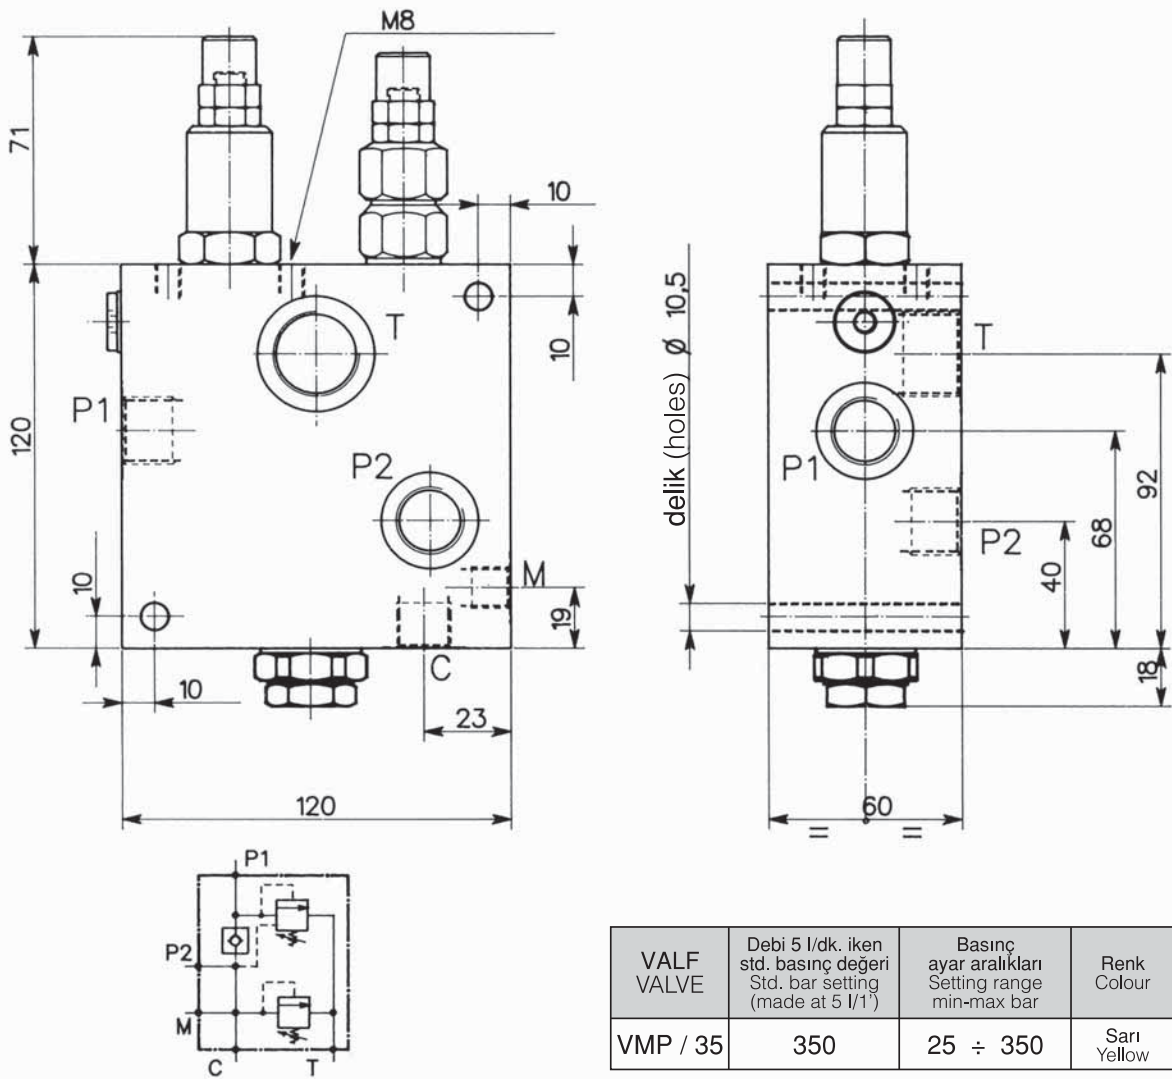

VALFİN ADI / VALF DENOMINATION	TANDEM SIFIRLAMA VALFİ / TWO PUMP UNLOADING VALVE
VALF KODU / VALF CODE	VD / 34 / 12- 14
TİP / TYPE	HAT TİPİ / IN LINE MOUNTING

VALF VALVE	Debi 5 l/dk. iken std. basınç değeri Std. bar setting (made at 5 l/1')	Basınç ayar aralıkları Setting range min-max bar	Renk Colour
VMP / 35	350	25 ÷ 350	Sarı Yellow

VALF KODU VALVE CODE	Basınç ayar aralıkları Setting range 25 ÷ 350 bar	Delik ölçüsü Port size T GAS (BSPP)	Delik ölçüsü Port size P1 - P2 GAS (BSPP)	Delik ölçüsü Port size M GAS (BSPP)	Nominal ölçü Rated size DN	Max. debi-oran Max. flow-rate l/min - GPM
VD / 34 - 12 - 14	046	3 / 4"	1 / 2"	1 / 4"	10	90 - 22