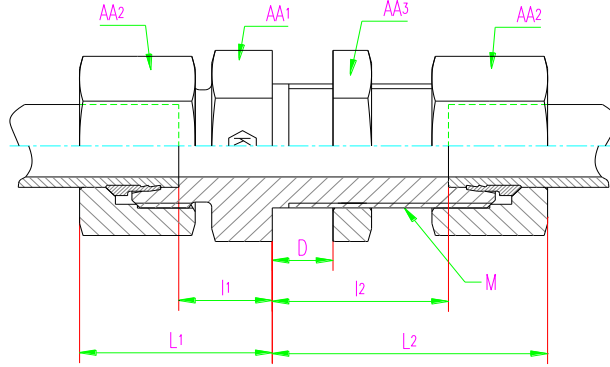

KURTMAN

SV Straight Bulkhead Fittings

PGN PERDE GEÇİŞ NİPELİ

D=16mm max.

PN (Bar)	Tube	M	L1	l1	L2	l2	AA1	AA2	AA3	ITEM CODE	DESCRIPTION
Basınç	Boru Çapı									PARÇA KODU	PARÇA KODU
L NB PN 315	6	M12x1,5	22	7	42	27	17	14	17	181200606	PGN6NB
	8	M14x1,5	23	8	42	27	19	17	19	181200808	PGN8NB
	10	M16x1,5	25	10	43	28	22	19	22	181201010	PGN10NB
	12	M18x1,5	25	10	44	29	24	22	24	181201212	PGN12NB
	15	M22x1,5	27	12	46	31	27	27	30	181201515	PGN15NB
	18	M26x1,5	30	13,5	49	32,5	32	32	36	181201818	PGN18NB
PN 160	22	M30x2	33	16,5	51	34,5	36	36	41	181202222	PGN22NB
	28	M36x2	35	18,5	52	35,5	41	41	46	181202828	PGN28NB
	35	M45x2	40	18,5	58	36,5	50	50	55	181203535	PGN35NB
	42	M52x2	42	19	59	36	60	60	65	181204242	PGN42NB
S YB PN 630	6	M14x1,5	27	12	44	29	19	17	19	181300606	PGN6YB
	8	M16x1,5	28	13	44	29	22	19	22	181300808	PGN8YB
	10	M18x1,5	31	14,5	46	29,5	24	22	24	181301010	PGN10YB
	12	M20x1,5	31	14,5	47	30,5	27	24	27	181301212	PGN12YB
	14	M22x1,5	35	17	50	32	30	27	30	181301414	PGN14YB
PN 400	16	M24x1,5	35	16,5	50	31,5	32	30	32	181301616	PGN16YB
	20	M30x2	39	17,5	55	33,5	41	36	41	181302020	PGN20YB
	25	M36x2	44	20	59	35	46	46	46	181302525	PGN25YB
	30	M42x2	48	21,5	64	37,5	50	50	50	181303030	PGN30YB
PN 315	38	M52x2	53	22	68	37	65	60	65	181303838	PGN38YB

K906

E1