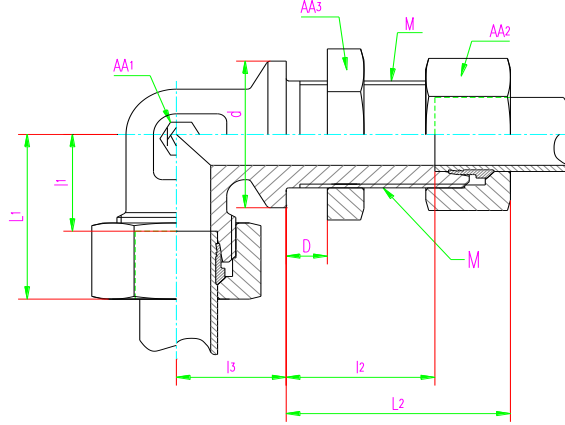

KURTMAN

WSV Bulkhead Elbow Fittings

PGD PERDE GEÇİŞ DİRSEĞİ

D=16mm max.

PN (Bar)	Tube	M	L1	l1	L2	l2	l3	AA1	AA2	AA3	d	ITEM CODE	DESCRIPTION
Basınç	Boru Çapı											PARÇA KODU	PARÇA ADI
L NB PN 315	6	M12x1,5	29	14	45	30	14	12	14	17	17	183200606	PGD6NB
	8	M14x1,5	29	14	42	27	17	12	17	19	19	183200808	PGD8NB
	10	M16x1,5	30	15	43	28	18	14	19	22	22	183201010	PGD10NB
	12	M18x1,5	32	17	44	29	20	17	22	24	24	183201212	PGD12NB
	15	M22x1,5	36	21	46	31	23	19	27	30	27	183201515	PGD15NB
	18	M26x1,5	40	23,5	49	32,5	24	24	32	36	32	183201818	PGD18NB
PN 160	22	M30x2	44	27,5	51	34,5	30	27	36	41	36	183202222	PGD22NB
	28	M36x2	47	30,5	52	35,5	34	36	41	46	42	183202828	PGD28NB
	35	M45x2	56	34,5	58	36,5	39	41	50	55	50	183203535	PGD35NB
	42	M52x2	63	40	59	36	43	50	60	65	60	183204242	PGD42NB
S YB PN 630	6	M14x1,5	31	16	44	29	17	12	17	19	19	183300606	PGD6YB
	8	M16x1,5	32	17	44	29	18	14	19	22	22	183300808	PGD8YB
	10	M18x1,5	34	17,5	46	29,5	20	17	22	24	24	183301010	PGD10YB
	12	M20x1,5	38	21,5	47	30,5	21	17	24	27	27	183301212	PGD12YB
	14	M22x1,5	40	22	50	32	23	19	27	30	27	183301414	PGD14YB
PN 400	16	M24x1,5	43	24,5	50	31,5	24	24	30	32	30	183301616	PGD16YB
	20	M30x2	48	26,5	55	33,5	30	27	36	41	36	183302020	PGD20YB
	25	M36x2	54	30	59	35	34	36	46	46	42	183302525	PGD25YB
	30	M42x2	62	35,5	64	37,5	39	41	50	50	50	183303030	PGD30YB
PN 315	38	M52x2	72	41	68	37	43	50	60	65	60	183303838	PGD38YB

K906

E2