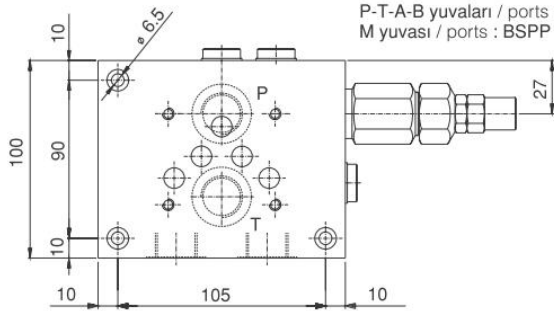

BS5

P-T-A-B yuvaları / ports : BSPP 1/2
M yuvası / ports : BSPP

ÖZELLİKLER / FEATURES

Max. debi Max flow l/min	Yay Spring	Max. pressure Max pressure bar	Ağırlık Weight Kg
80	1	50	1.85
	2	100	
	3	150	
	4	210	
	5	350	

SİPARİŞ KODU / ORDERING CODE

BS5

Vida
Screw

C

Kol kumandalı
Handwheel

V

Ayarlama
Adjustment

1 50 bar (max)

2 100 bar (max)

3 150 bar (max)

4 250 bar (max)

5 350 bar (max)

Ayar sırası
Setting range