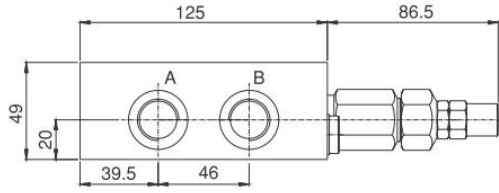

BS5

P-T-A-B yuvaları / ports : BSPP 1/2
M yuvası / ports : BSPP

ÖZELLİKLER / FEATURES

Max. debi Max flow l/min	Yay Spring	Max. pressure Max pressure bar	Ağırlık Weight Kg
80	1	50	1.85
	2	100	
	3	150	
	4	210	
	5	350	

SİPARİŞ KODU / ORDERING CODE

BS5

Vida
Screw

C

Kol kumandalı
Handwheel

V

Ayarlama
Adjustment

1 50 bar (max)

2 100 bar (max)

3 150 bar (max)

4 250 bar (max)

5 350 bar (max)

Ayar sırası
Setting range